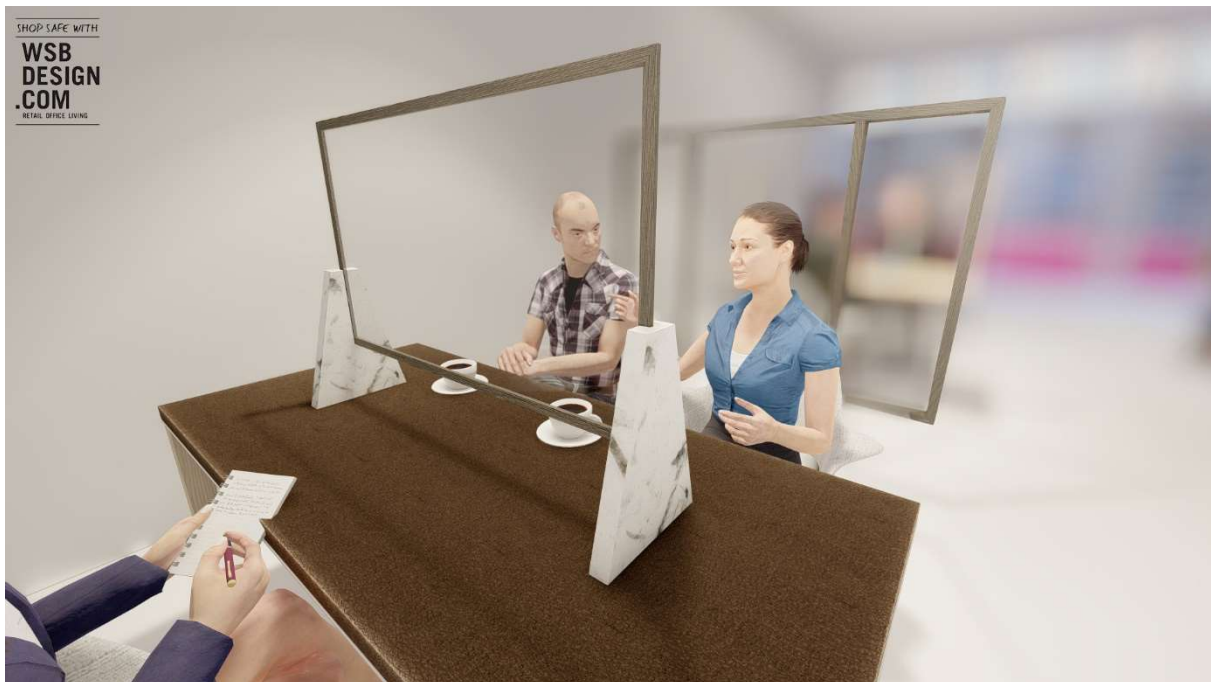

Tafel scherm met open onder-strook met houtlook omranding

Glaspaneel rondom voorzien van massief eiken, met twee poten van marmerlook plaat materiaal.

Afmeting: 100x70cm € 475,-
Afmeting: 150x70cm € 495,-